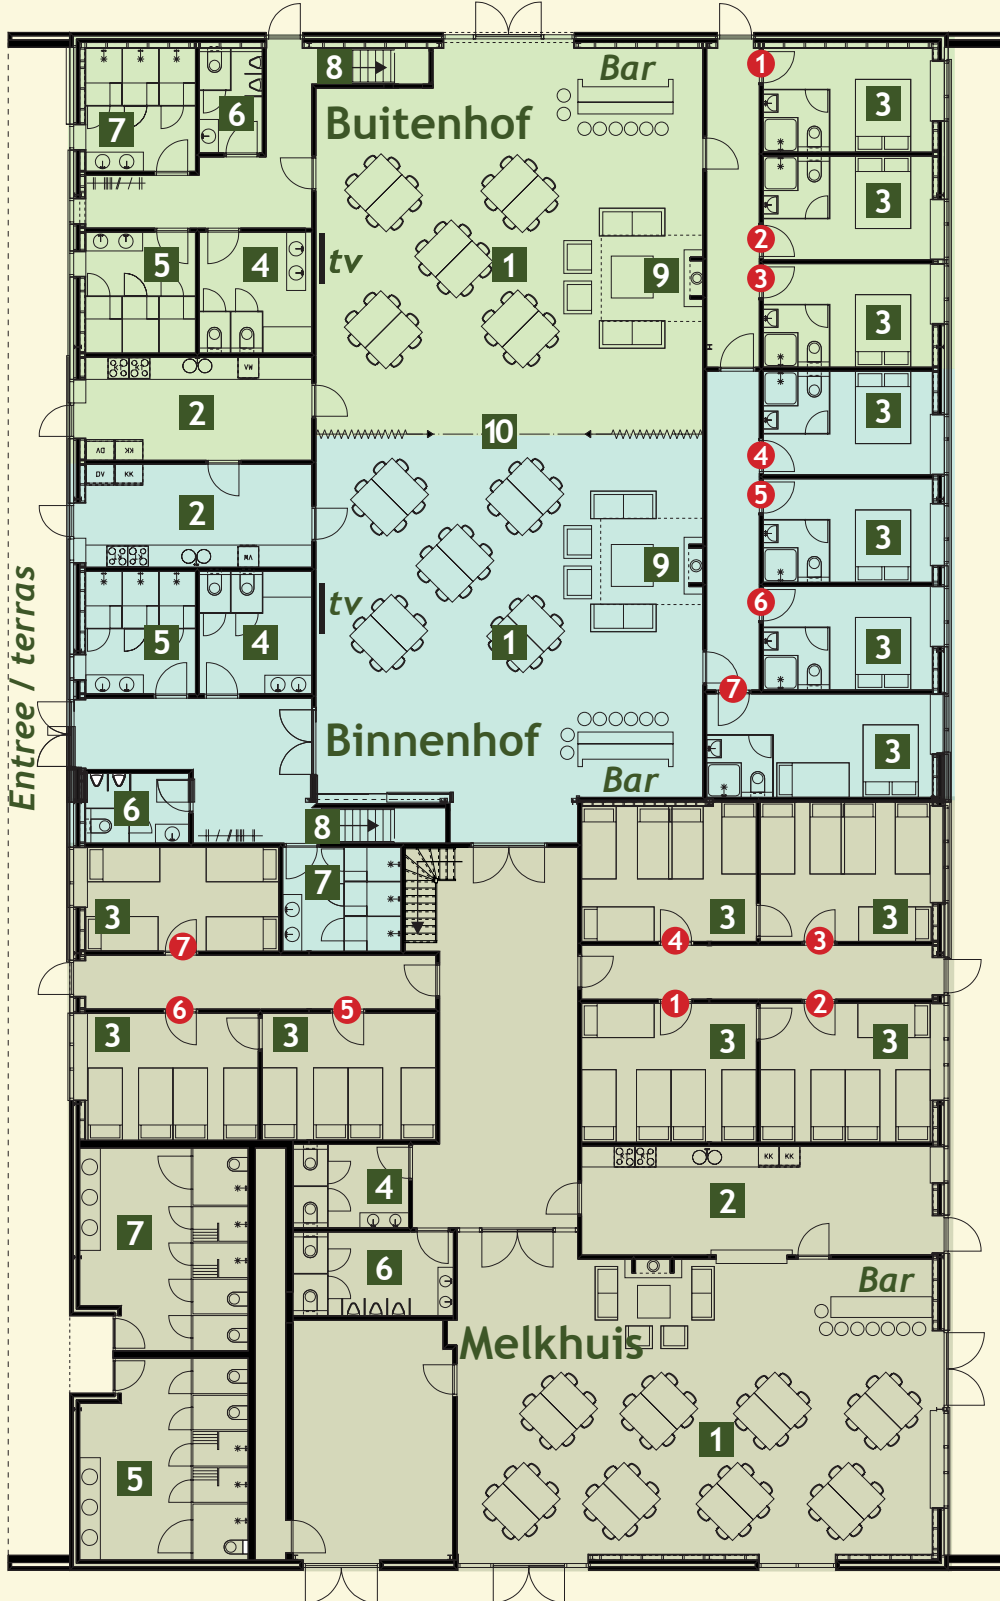

Welkom bij Beusink Recreatie!

Schoppe / Dele (bg)

- | | |
|-----------------------------------|-------------------------|
| 1 = verblijfsruimte | 6 = vide |
| 2 = keuken | 7 = slaapruidtes |
| 3 = dames toilet | 8 = hooizolder |
| 4 = heren toilet | 9 = bedstee |
| 5 = trap naar slaapruidtes | 1 = kamernummers |

Begane grond

1^e verdieping

Beusink

recreatie

Groepsaccommodaties • Kampeerboerderij • Camping • Horeca

Begane grond

Entree / terras

1^e verdieping

Buitenhof / Binnenhof / Melkhuis

- 1** = verblijfsruimte
- 2** = keuken
- 3** = slaapkamers
- 4** = dames toilet (1e etage heren & dames)
- 5** = dames douches
- 6** = heren toilet
- 7** = heren douches
- 8** = trap
- 9** = vide (en openhaard)
- 10** = mobiele geluidsichte wand
- 1** = kamernummers