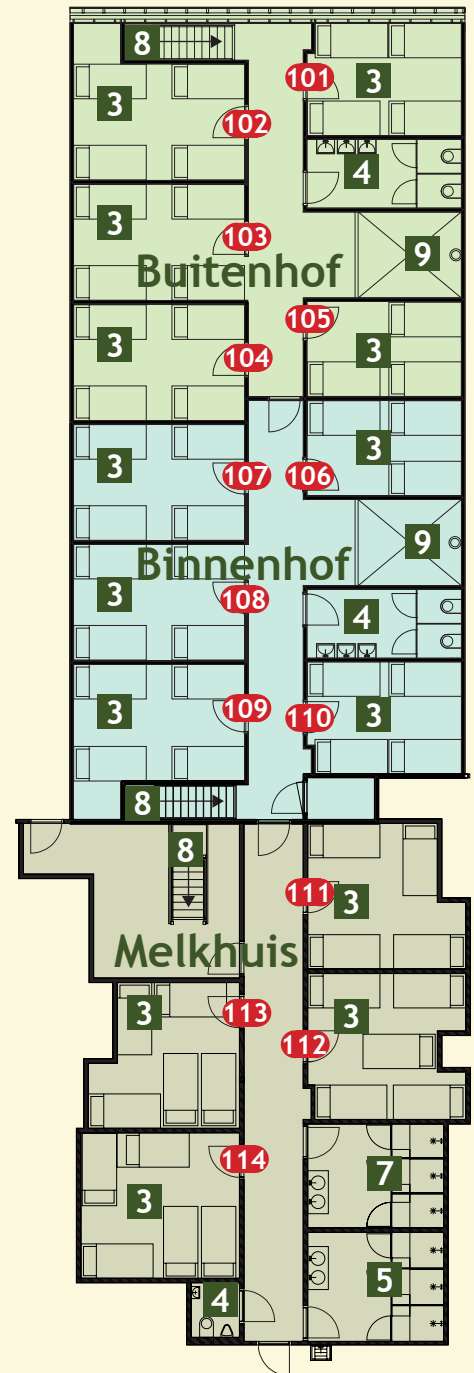

Welkom bij Beusink Recreatie!

Schoppe / Dele (bg)

- | | |
|-----------------------------------|-------------------------|
| 1 = verblijfsruimte | 6 = vide |
| 2 = keuken | 7 = slaapruidtes |
| 3 = dames toilet | 8 = hooizolder |
| 4 = heren toilet | 9 = bedstee |
| 5 = trap naar slaapruidtes | 1 = kamernummers |

Begane grond

1^e verdieping

Beusink

recreatie

Groepsaccommodaties • Kampeerboerderij • Camping • Horeca

Begane grond

Entree / terras

1^e verdieping

Buitenhof / Binnenhof / Melkhuis

- 1** = verblijfsruimte
- 2** = keuken
- 3** = slaapkamers
- 4** = dames toilet (1e etage heren & dames)
- 5** = dames douches
- 6** = heren toilet
- 7** = heren douches
- 8** = trap
- 9** = vide (en openhaard)
- 10** = mobiele geluidsichte wand
- 1** = kamernummers