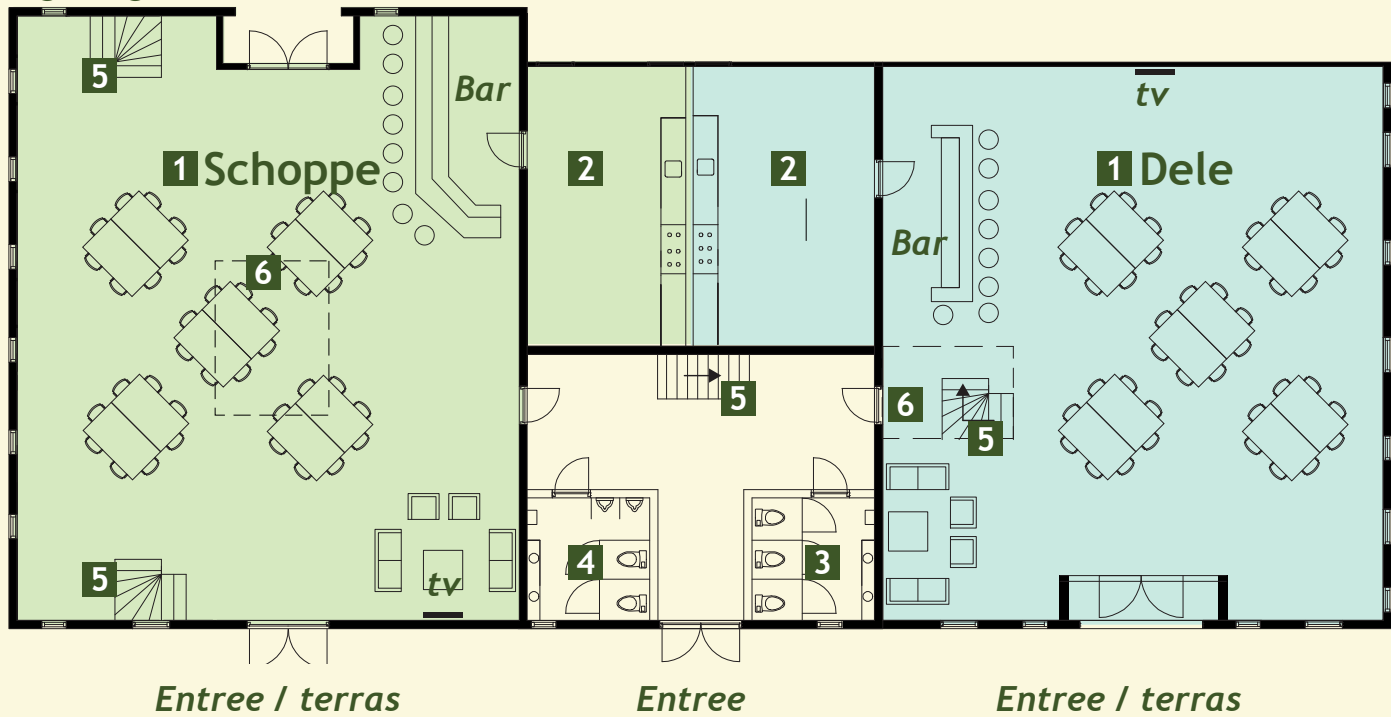

Welkom bij Beusink Recreatie!

Schoppe / Dele (bg)

- | | |
|-----------------------------------|-------------------------|
| 1 = verblijfsruimte | 6 = vide |
| 2 = keuken | 7 = slaapruidtes |
| 3 = dames toilet | 8 = hooizolder |
| 4 = heren toilet | 9 = bedstee |
| 5 = trap naar slaapruidtes | 1 = kamernummers |

Begane grond

1^e verdieping

Beusink

recreatie

Groepsaccommodaties • Kampeerboerderij • Camping • Horeca

Begane grond

Entree / terras

1^e verdieping

Buitenhof / Binnenhof / Melkhuis

- 1** = verblijfsruimte
- 2** = keuken
- 3** = slaapkamers
- 4** = dames toilet (1e etage heren & dames)
- 5** = dames douches
- 6** = heren toilet
- 7** = heren douches
- 8** = trap
- 9** = vide (en openhaard)
- 10** = mobiele geluidsichte wand
- 1** = kamernummers